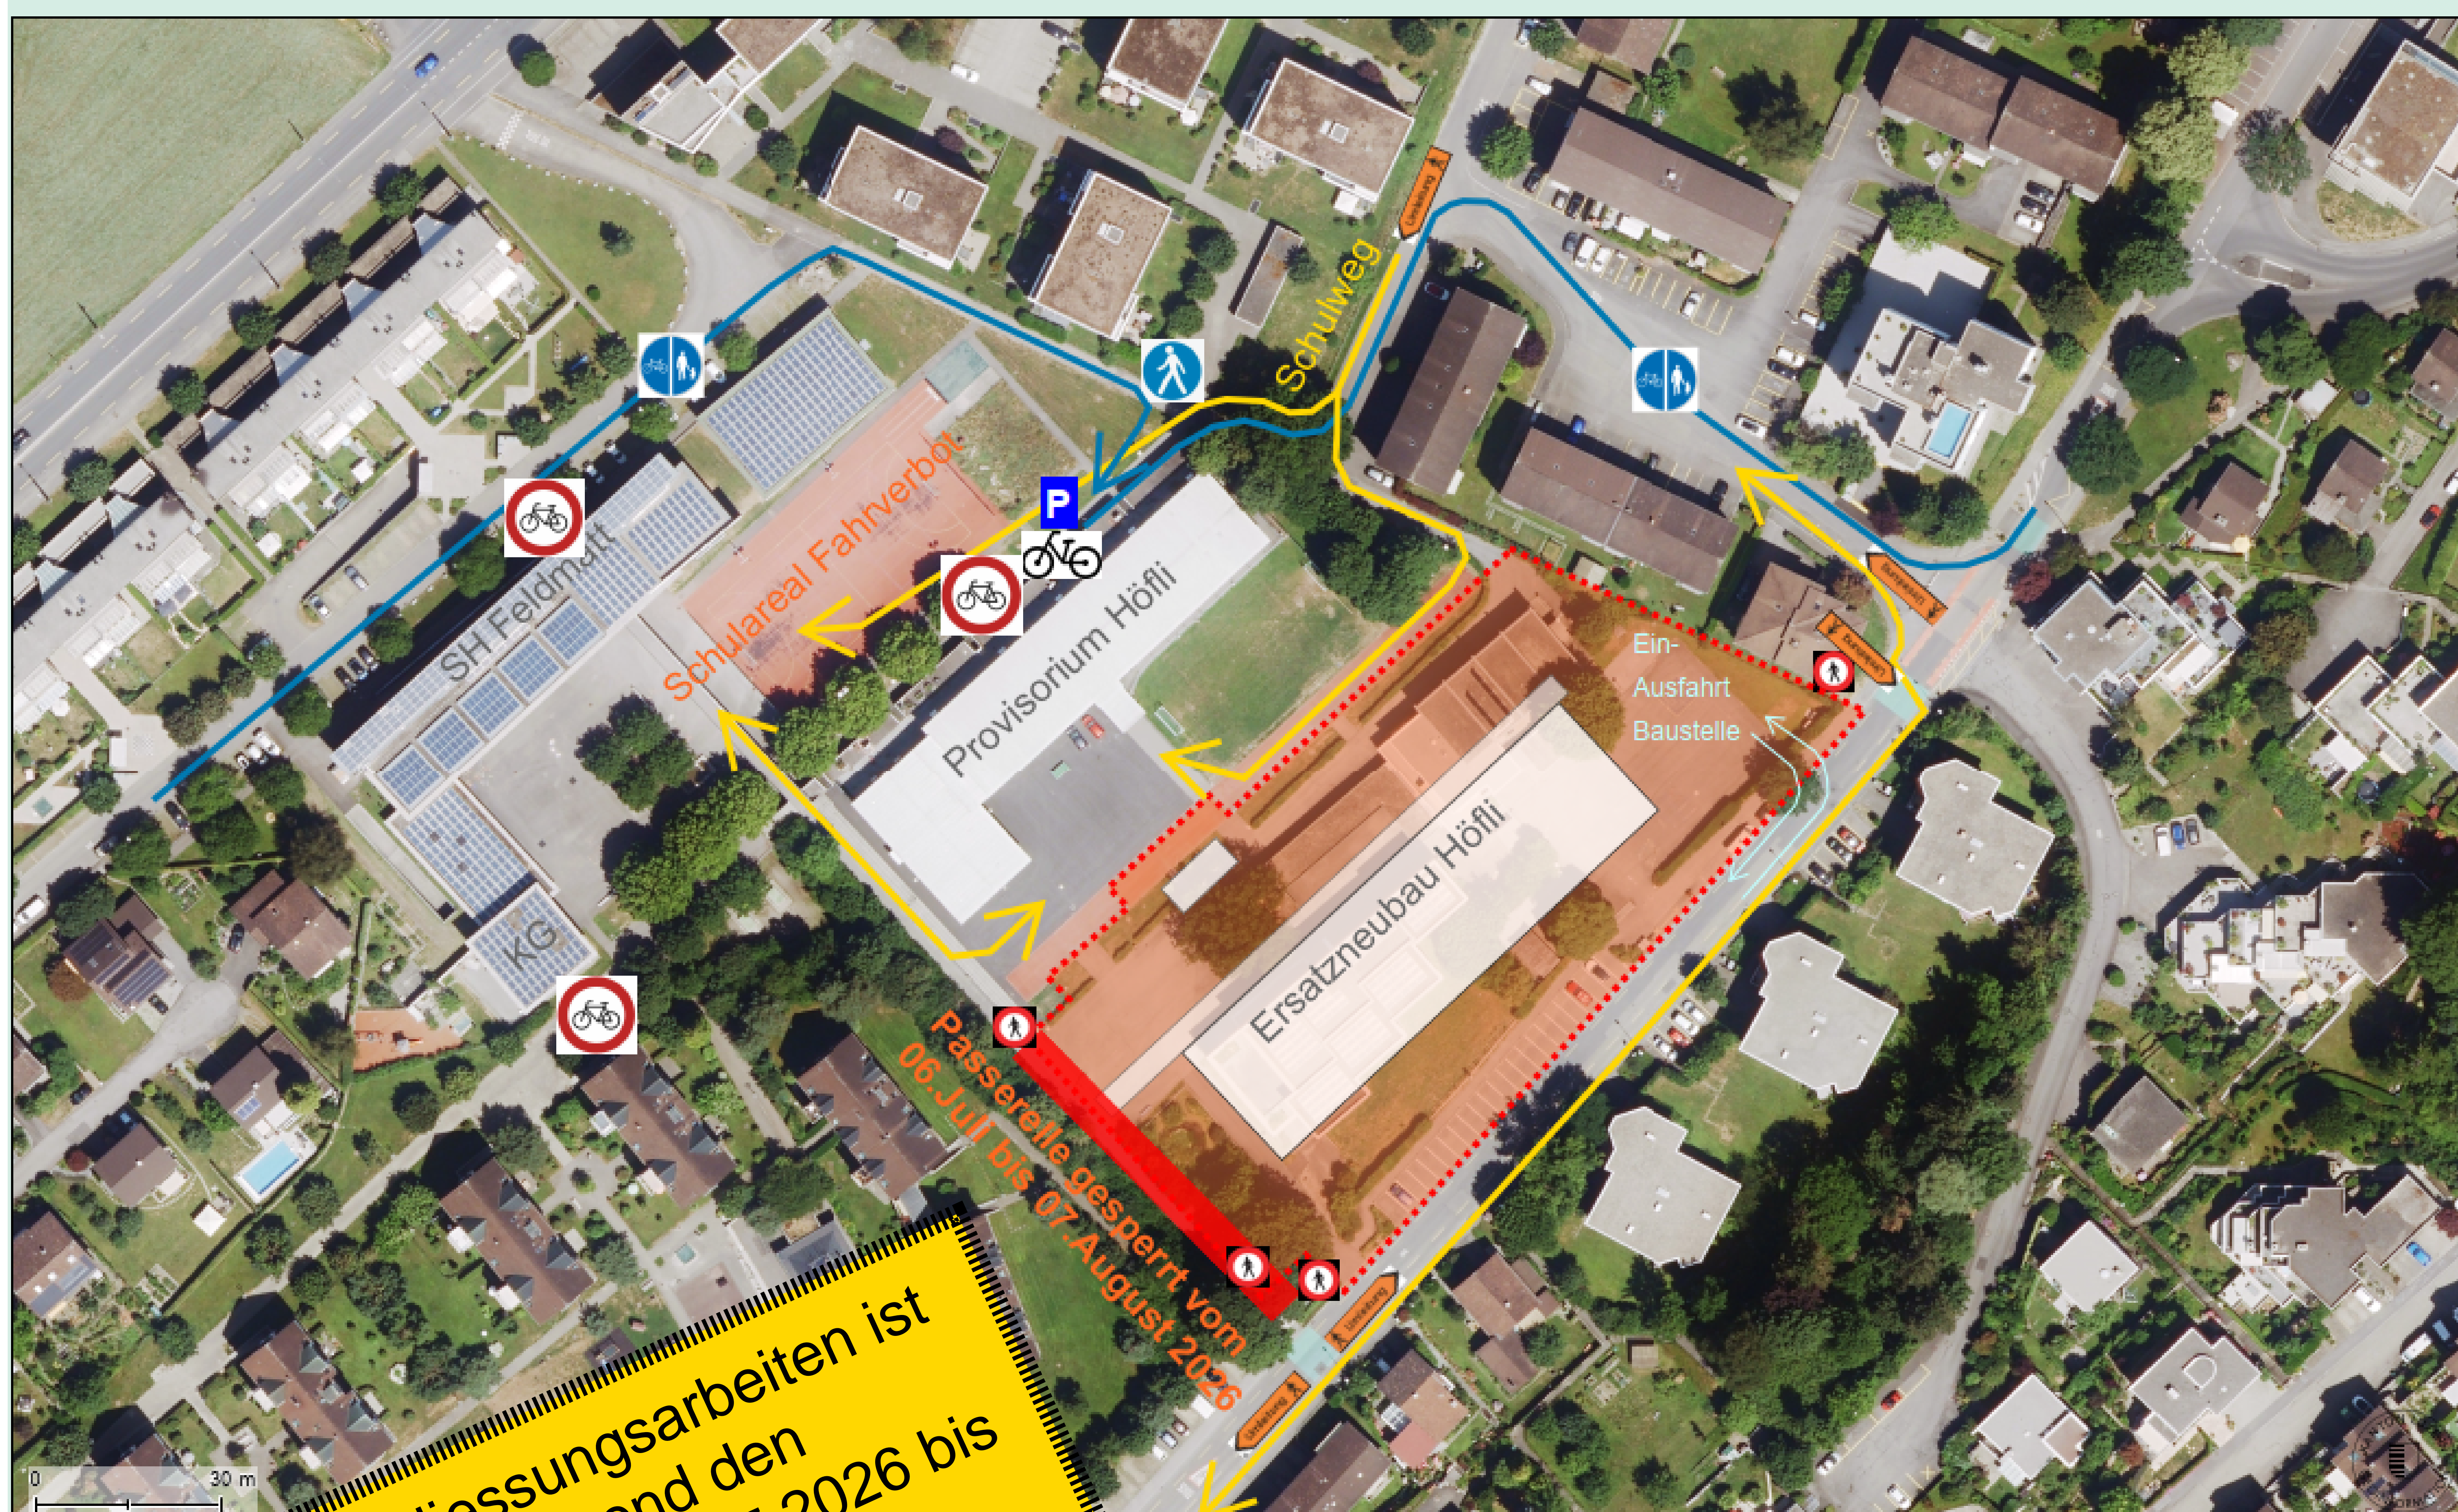

gemeinde

 **ebikon**

Schulhaus «Höfli» Ersatzneubau

Wegen Erschliessungsarbeiten ist die Passerelle während den Sommerferien vom 06.07.2026 bis 07.08.2026 gesperrt

Bauarbeiten

Herbst 2025 bis Frühling 2028

Vielen Dank für Ihr Verständnis

Bauherrschaft: Gemeinde Ebikon / Bauleitung: Jung Meyerhans AG, Luzern

**Gemeinde Ebikon, Riedmattstrasse 14, 6030 Ebikon,
041 444 02 02, www.ebikon.ch**